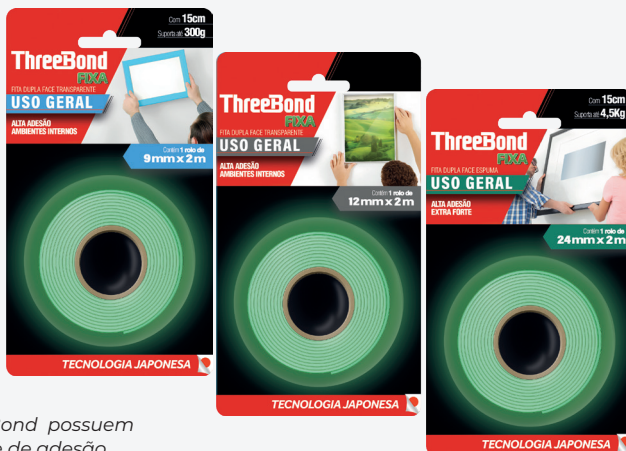

Three Bond

CATÁLOGO DE PRODUTOS LINHA CONSUMO

LINHA DE ADESÃO

ThreeBond Super 1000 Adesivo Instantâneo

Adesivo instantâneo ideal para aderir diversos tipos de materiais, tais como: madeira, couro, papel, cerâmica, metal, borracha, cortiça, plástico* e vidro.

(*) Adesivos instantâneos não colam plásticos como: polietileno, polipropileno, politetrafluoretileno e silicone.

LINHA DE ADESÃO

ThreeBond Super Multiuso Adesivo Instantâneo

Adesivo instantâneo com média viscosidade, recomendado para adesões que necessitam de alta velocidade de cura e excelente resistência. Apresenta excelente adesão nos mais diversos materiais, tais como: metal, papel, couro, plástico*, madeira, vidro, borracha e cerâmica.

Disponível com secagem inicial: 10 minutos

Cura total: 24 horas.

Informações de venda:

Embalagem	Unidade por Embalagem	Código de Barras
EPÓXI LÍQUIDO		
Cartela	16g	7896020470175
Caixa	12 peças	17896020470172

LINHA TB FIXA

ThreeBond Fixa Fita Dupla Face

As fitas dupla face da ThreeBond possuem alto desempenho e propriedade de adesão.

Ideal para fixar objetos como placas de sinalização / identificação, canaletas, quadros, acrílicos e demais objetos de decoração.